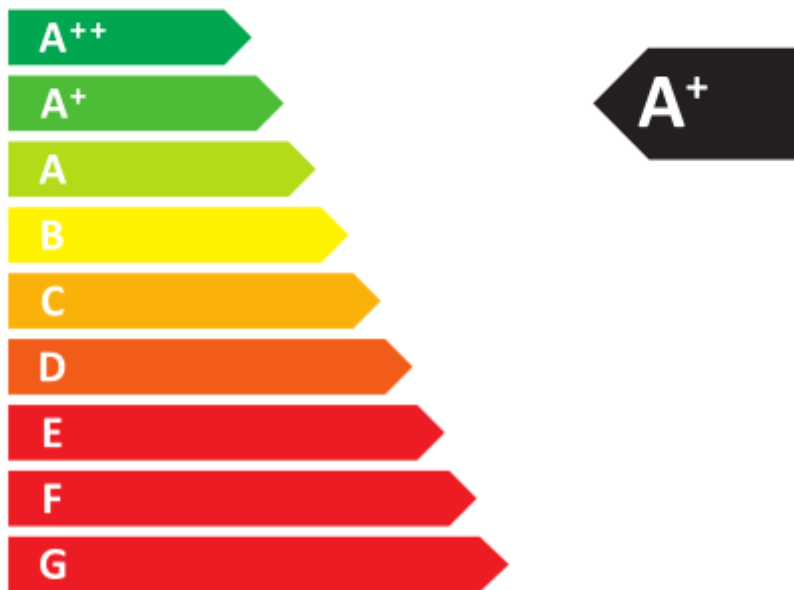

**ENERG**  
енергия · ενεργεια

BELGOFIRE

SAEY QURVE EVO

5,7  
kW

ENERGIA · ЕНЕРГИЯ · ΕΝΕΡΓΕΙΑ · ENERGIJA · ENERGY · ENERGIE · ENERGI

2015/1186