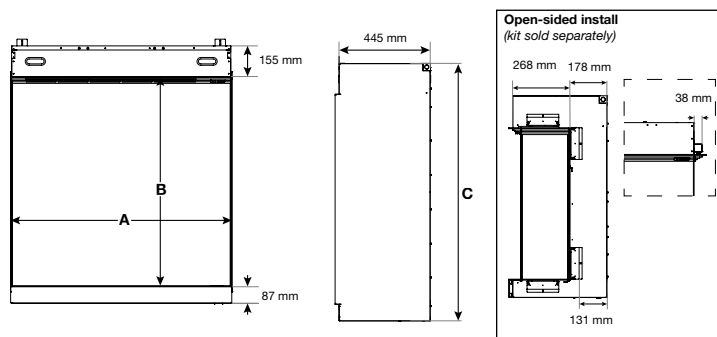

## Afmetingen

### AFMETINGEN

	Breedte (cm) A	Hoogte (cm) C	Diepte (cm)
Aspire 30	77,7	95,3	44,5