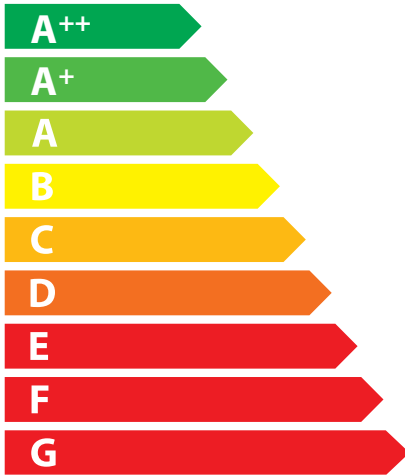

EL30168

ENERG

енергия · ενεργεια

CADEL S.R.L.

HUBLOT 6 UP T1

6,0
kW

ENERGIA · ЕНЕРГИЯ · ΕΝΕΡΓΕΙΑ · ENERGIJA · ENERGY · ENERGIE · ENERGI

2015/1186