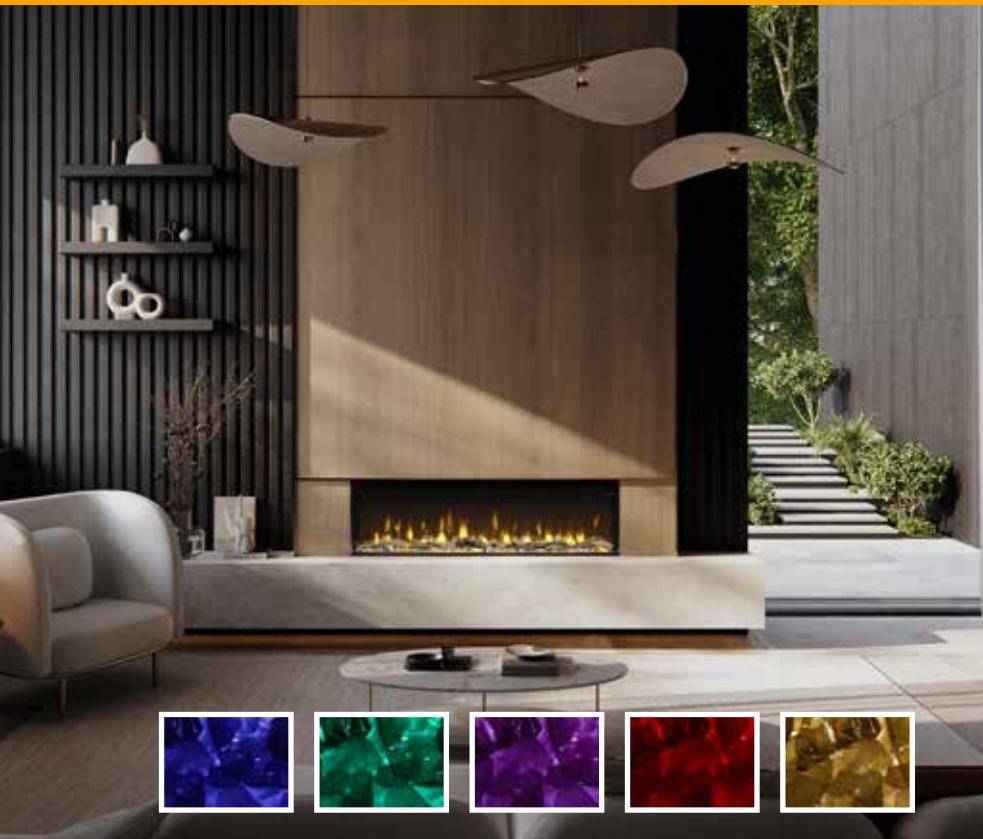

Ignite Bold 50 | 60 | 74

230V/50Hz | 20 / 23 / 27 Watt

Built In

Ontworpen om indruk te maken, de Ignite Bold is een verbluffend realistisch elektrisch vuur dat sfeer en warmte in elke kamer brengt. Dit model is beschikbaar in drie verschillende maten, 50", 60", en 74", en met de unieke verbindingskit kun je meerdere haarden aan elkaar koppelen om een nog langere haard te creëren, waardoor de Ignite Bold de perfecte oplossing is voor zowel huiselijke als commerciële toepassingen. Door designinspiratie te combineren met de nieuwste technologieën, biedt deze stijlvolle haard een opvallende vlamervaring dankzij het Optiflame-effect, oorspronkelijk ontwikkeld door Dimplex. Deze moderne, ingebouwde haard is voorzien van een spiegelachterwand dat de diepte van het vuur vergroot, en met het hoge venster zullen de betoverende vlammen die dansen over de realistische houtstammen voorzien van verwarmende gloed je blijven boeien.