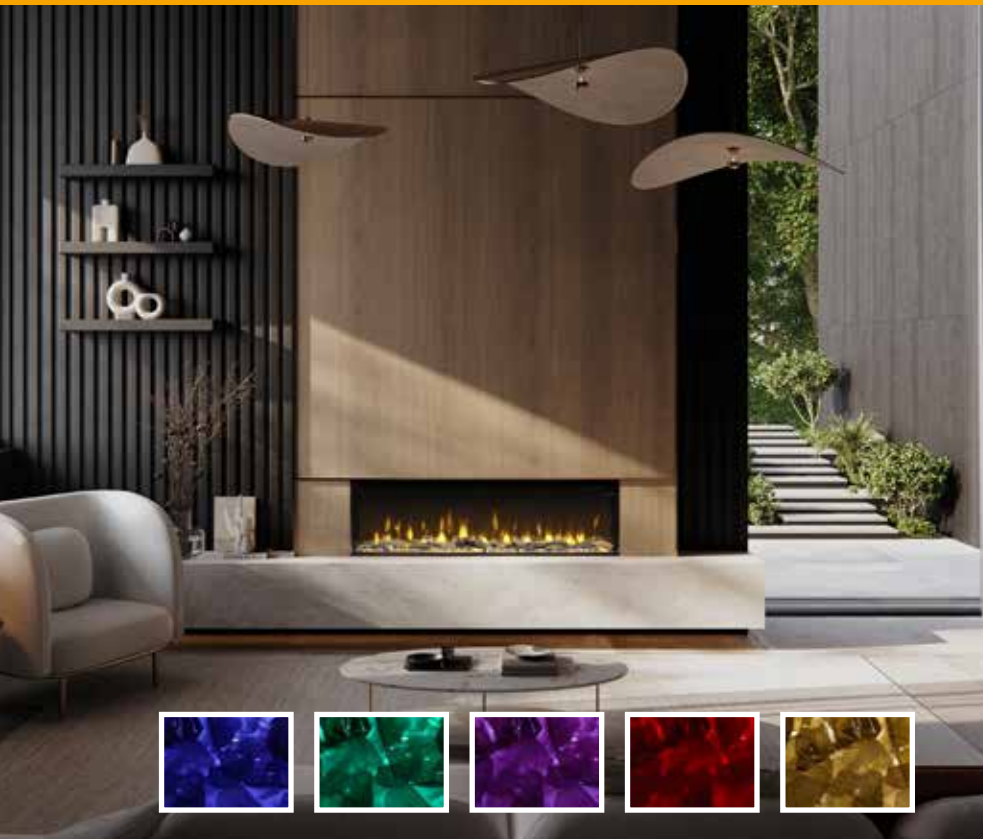

Ignite Bold 50 | 60 | 74

230V/50Hz | 20 / 23 / 27 Watt

Experience Better Living

Built In

Ontworpen om indruk te maken, de Ignite Bold is een verbluffend realistisch elektrisch vuur dat sfeer en warmte in elke kamer brengt. Dit model is beschikbaar in drie verschillende maten, 50", 60", en 74", en met de unieke verbindingskit kun je meerdere haarden aan elkaar koppelen om een nog langere haard te creëren, waardoor de Ignite Bold de perfecte oplossing is voor zowel huiselijke als commerciële toepassingen. Door designinspiratie te combineren met de nieuwste technologieën, biedt deze stijlvolle haard een opvallende vlamervaring dankzij het Optiflame-effect, oorspronkelijk ontwikkeld door Dimplex. Deze moderne, ingebouwde haard is voorzien van een spiegelachterwand dat de diepte van het vuur vergroot, en met het hoge venster zullen de betoverende vlammen die dansen over de realistische houtstammen voorzien van verwarmende gloed je blijven boeien.