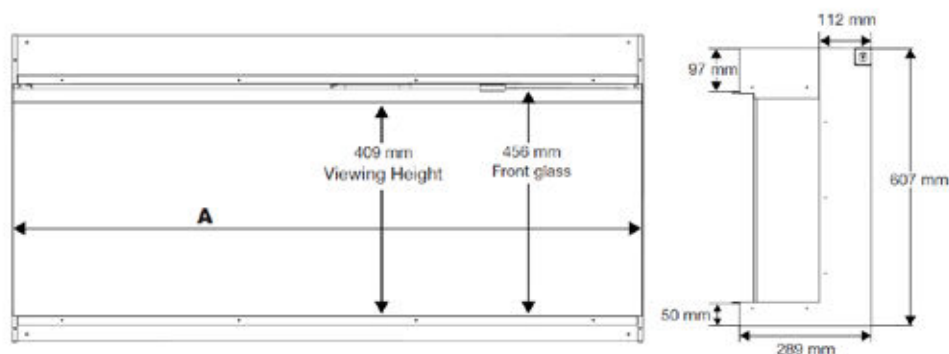

Ignite Bold 50 | 60 | 74

230V/50Hz | 20 / 23 / 27 Watt

Experience Better Living

Afmetingen

MODEL	A
Ignite Bold 50	124,6cm
Ignite Bold 60	156,5cm
Ignite Bold 74	188,3cm

Specificaties

	Ignite Bold 50	Ignite Bold 60	Ignite Bold 74
Vuursysteem	Optiflame®	Optiflame®	Optiflame®
Artikelnummer	500003596	500003597	500003598
EAN code	5011139088383	5011139088390	5011139088406
Model	Built-in	Built-in	Built-in
Zicht op het vuur	1-, 2- of 3-zijdig	1-, 2- of 3-zijdig	1-, 2- of 3-zijdig
Kleur	Zwart	Zwart	Zwart
Decoratie / vuurbed	Logs and tumbled glass	Logs and tumbled glass	Logs and tumbled glass
Vuurbeeld (BxH) in cm	124,6x40,9	156,5x40,9	188,3x40,9
Buitenmaten BxHxD in cm	124,6x60,7x28,9	156,5x60,7x28,9	188,3x60,7x28,9
Warmteafgifte	Ja	Ja	Ja
Verwarmingselement	Ja	Ja	Ja
Afstandsbediening	Ja	Ja	Ja
Handmatige bediening direct bij de haard mogelijk	Ja	Ja	Ja
Lampmodule	LED	LED	LED
Geluidsmodule	Nee	Nee	Nee
Instellingen kleureffecten	Ja	Ja	Ja
Warmte-instelling 1 in W	1000	1000	1000
Warmte-instelling 2 in W	2000	2000	2000
Alleen vlamwerking in W	20	23	27
Max. verbruik	2000	2000	2000
Spanning/elektrische frequentie	230V/50Hz	230V/50Hz	230V/50Hz
Productgewicht in kg	44	51,5	57
Kabellengte	1 m	1 m	1 m
Garantie	2 jaar	2 jaar	2 jaar