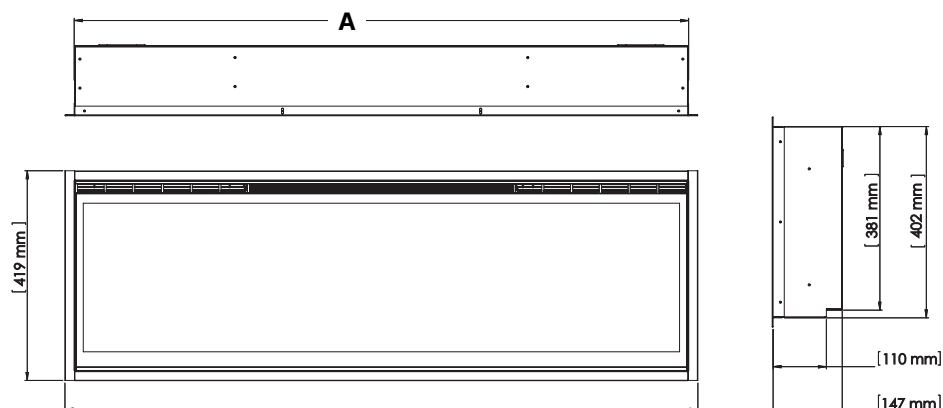

## Afmetingen

MODEL	A
Ignite Evolve 50	127,8cm
Ignite Evolve 60	153,2cm
Ignite Evolve 74	188,7cm
Ignite Evolve 100	254,8cm