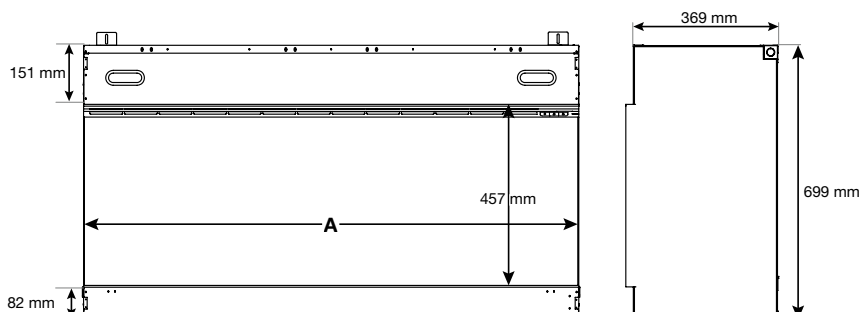

Ignite Ultra 40 | 50 | 60 | 74

230V/50Hz | 30 / 36 / 43 / 51 Watt

Experience Better Living

Afmetingen

MODEL	A
Ignite Ultra 40	103,1 cm
Ignite Ultra 50	128,5 cm
Ignite Ultra 60	153,9 cm
Ignite Ultra 74	189,5 cm